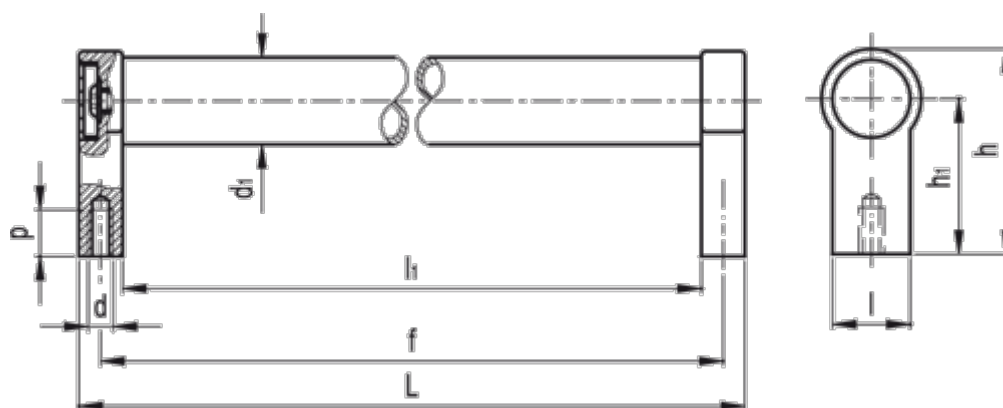

Varenummer: 20568280600
Beskrivelse: E+G Rørgreb GN333.1-28-600-A-SW
A Montering bagfra

Mål

$d = M8$

$d_1 = 28$

$f = 600$

$h = 66$

$h_1 = 50$

$L = 614$

$l_1 = 586$

$p = 14$